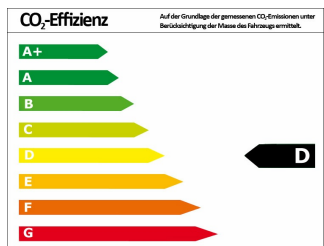

OPEL Corsa 1.4 Turbo Start/Stop Color Edition OPC-Line

Gebrauchtfahrzeug

Druckdatum: 02.03.2021

Preis: 14.990 € MwSt. ausweisbar

Fahrzeugnummer: 504016

Fahrzeugdaten

Leistung	110 kW (150 PS)
Erstzulassung	11/2018
Farbe	schwarz (Onyx Schwarz)

Verbrauch und Umwelt

Effizienzklasse	D
CO ₂ -Ausstoß komb.*	139 g/km
Verbr. innerorts*	7,70 l/100km
Verbr. außerorts*	5,10 l/100km
Verbr. kombiniert*	6,10 l/100km

*) Weitere Informationen zum offiziellen Kraftstoffverbrauch und den offiziellen spezifischen CO₂-Emissionen neuer Personenkraftwagen können dem „Leitfaden über den Kraftstoffverbrauch, die CO₂-Emissionen und den Stromverbrauch neuer Personenkraftwagen“ entnommen werden, der an allen Verkaufsstellen und bei der Deutschen Automobil Treuhand GmbH (DAT) unentgeltlich erhältlich ist.